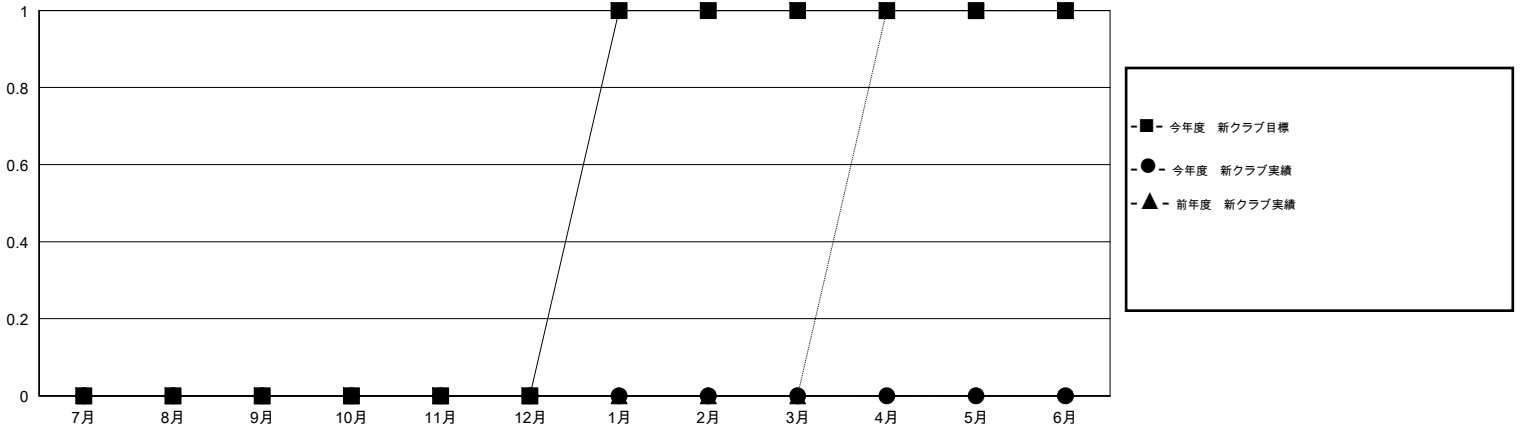

MONTHLY MEMBERSHIP PROGRESS REPORT

District 335 D

Results as of: 9/30/2016

GMT: Masayoshi Maruyama

地域 JAPAN

GMT会則地域 5-Jap

クラブ				
結果 : 2016-2017				
四半期	新クラブ目標	新クラブ	解散クラブ	純増 / 減
7月/8月/9月	0	0	0	0
10月/11月/12月	0	0	0	0
1月/2月/3月	1	0	0	0
4月/5月/6月	0	0	0	0

名				
結果 : 2016-2017				
四半期	新会員目標	チャーターメン バー / 新会員	退会者	純増 / 減
7月/8月/9月	75	26	25	1
10月/11月/12月	50	0	0	0
1月/2月/3月	50	0	0	0
4月/5月/6月	-10	0	0	0

新クラブ目標及び実績累計