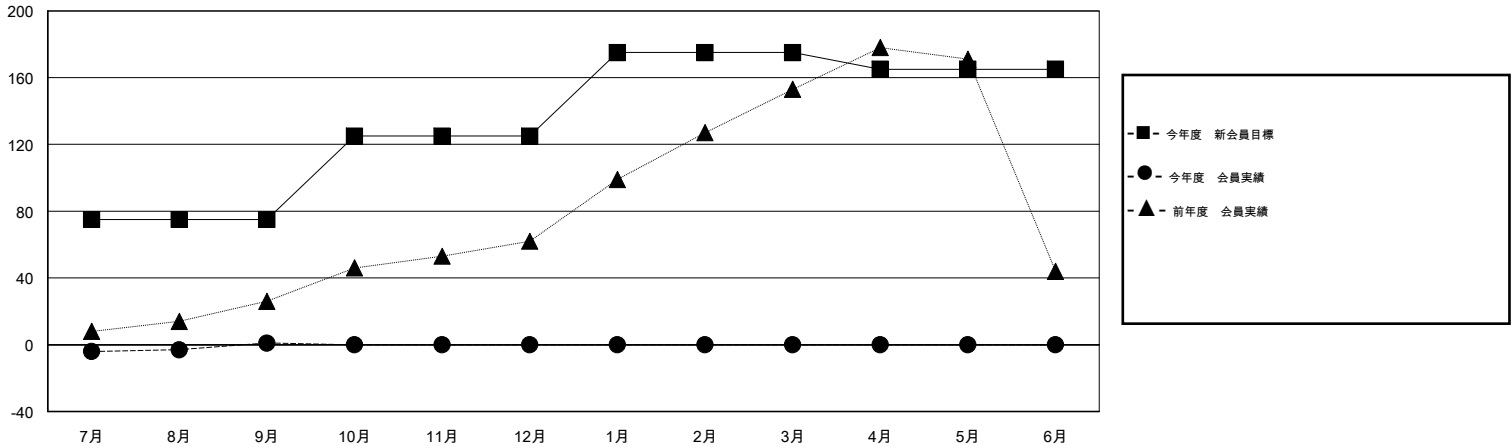

MONTHLY MEMBERSHIP PROGRESS REPORT

District 335 D

Results as of: 9/30/2016

GMT: Masayoshi Maruyama

地域 JAPAN

GMT会則地域 5-Jap

クラブ				
結果 : 2016-2017				
四半期	新クラブ目標	新クラブ	解散クラブ	純増 / 減
7月/8月/9月	0	0	0	0
10月/11月/12月	0	0	0	0
1月/2月/3月	1	0	0	0
4月/5月/6月	0	0	0	0

名				
結果 : 2016-2017				
四半期	新会員目標	チャーターメン バー / 新会員	退会者	純増 / 減
7月/8月/9月	75	26	25	1
10月/11月/12月	50	0	0	0
1月/2月/3月	50	0	0	0
4月/5月/6月	-10	0	0	0

新クラブ目標及び実績累計

会員目標及び実績累計

解散クラブ: 0	15 CLUBS OF 64 一名以上の新会員を登録	男女別
退会者		男性 1,578 (77.16%)
物故会員 0		女性 467 (22.84%)
クラブ解散 0	健康診断データはこちら	家族会員 590
その他 25		世帯主 264
合計 25		世帯主以外 326